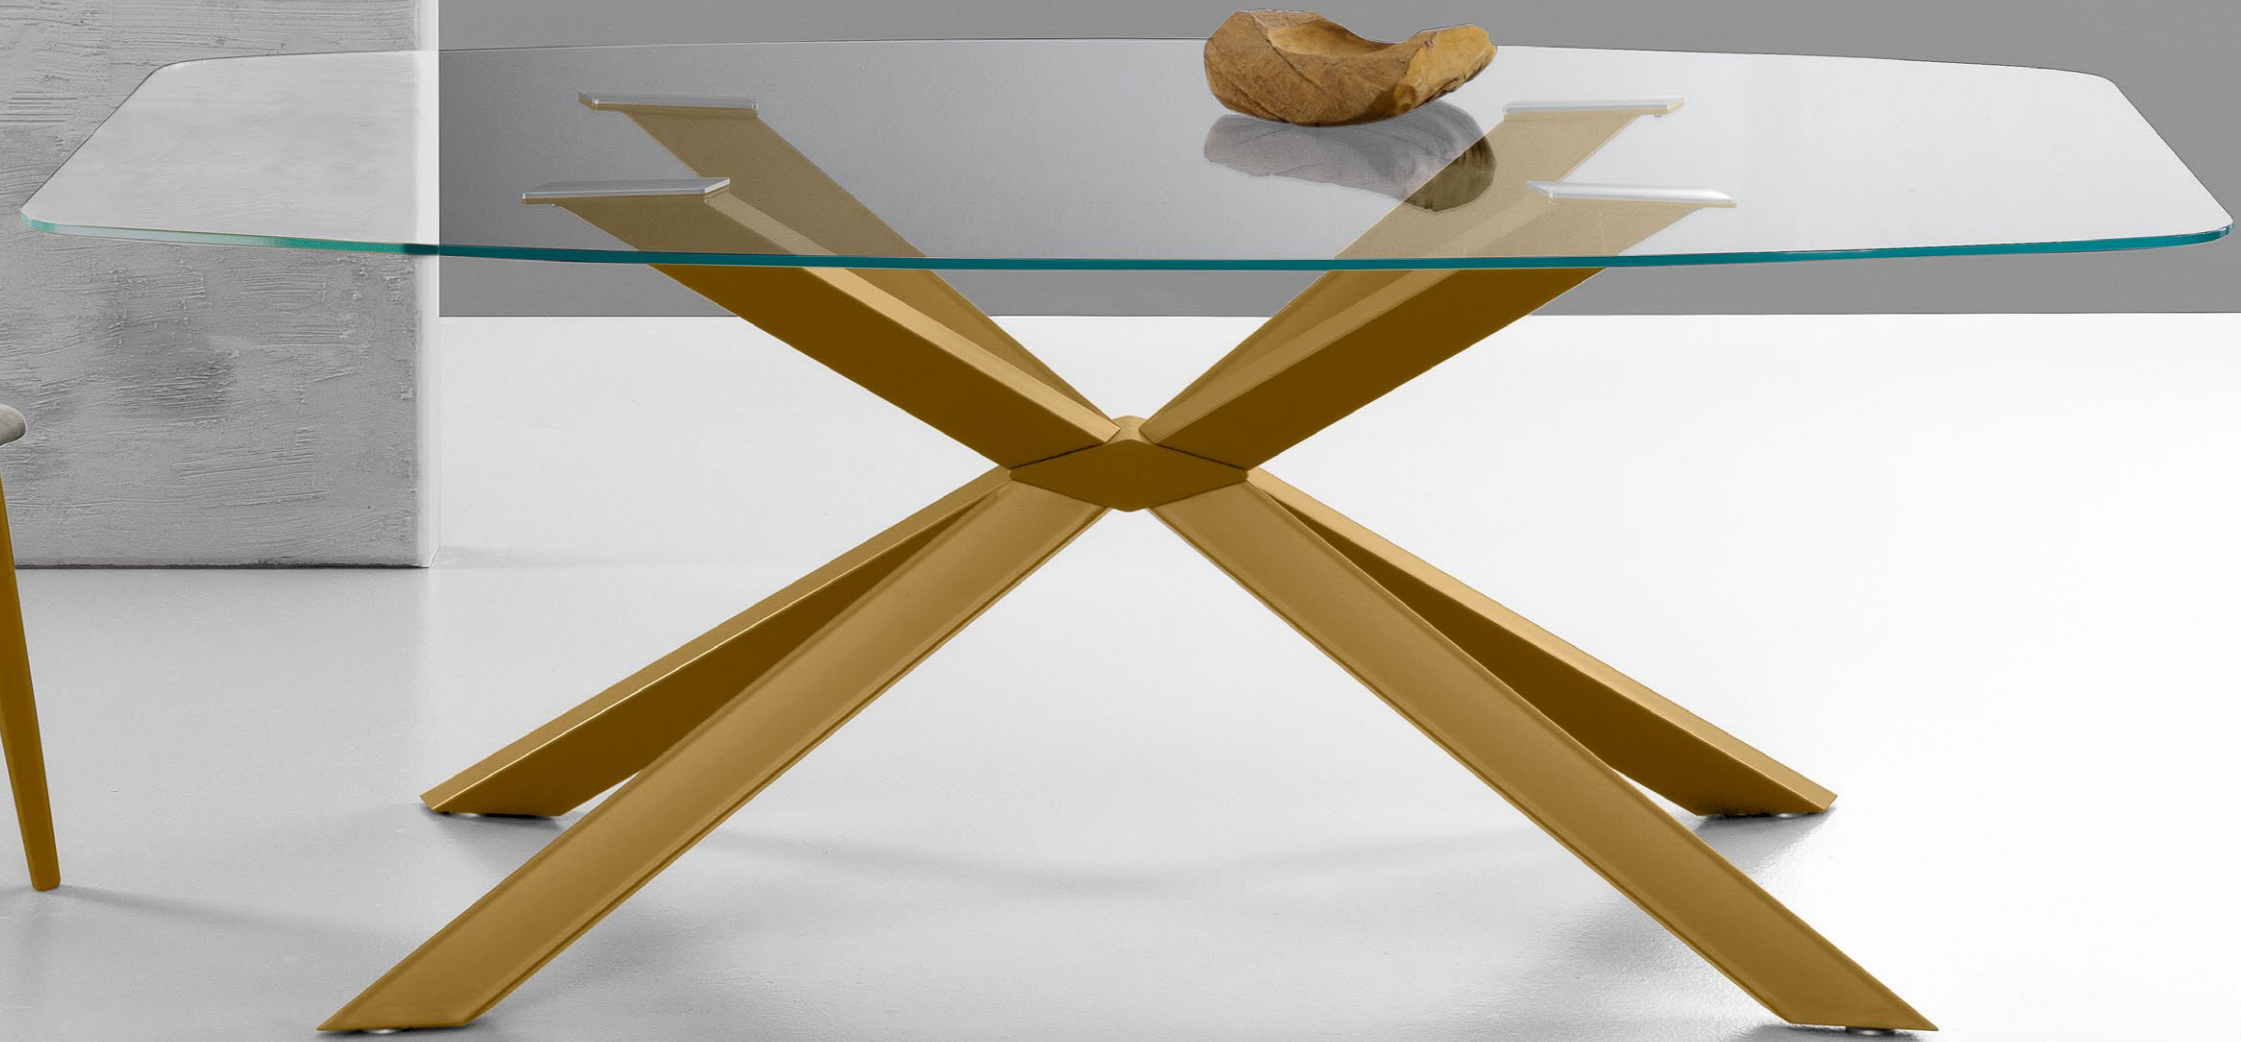

# Osaka

struttura **metallo oro** / piano **vetro extrawhite serigrafato bianco** / sedia **Karol**

frame **gold metal** / top table **white silkscreened extrawhite glass** / chair **Karol**

# Mikado

Per le varianti dei piani fissi o allungabili vedi listino 2016/2017 da pag. 59  
For table tops variants see price list 2016/2017 from pag. 59

Mikado, grazie al suo basamento metallico a doppia X, è un tavolo con piano fisso o allungabile perfetto in qualsiasi ambiente della casa. Il design unico arricchito da una veloce trasformazione lo rendono estremamente elegante e funzionale.

struttura metallo oro / piano vetro a botte extrachiario trasparente / sedia Cassandra

frame gold metal / top table extra-light transparent barrel glass / chair Cassandra

Per le varianti dei piani fissi o allungabili vedi listino 2016/2017 da pag. 59  
For table tops variants see price list 2016/2017 from pag. 59