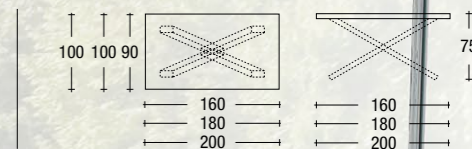

Per le varianti dei piani fissi o allungabili vedi listino 2016/2017 da pag. 59
For table tops variants see price list 2016/2017 from pag. 59

Mikado

struttura metallo oro / piano vetro ceramicato oxide corten / sedia Sofia

frame gold metal / top table corten oxide ceramic glass / chair Sofia