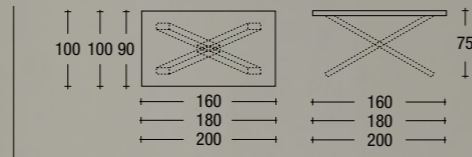

Mikado

Per le varianti dei piani fissi o allungabili vedi listino 2016/2017 da pag. 59
For table tops variants see price list 2016/2017 from pag. 59