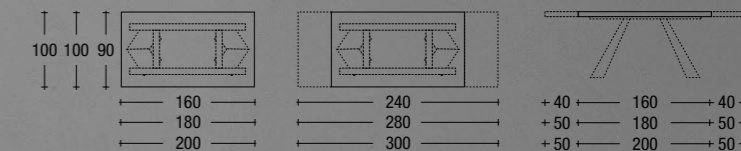

Per le varianti dei piani fissi o allungabili vedi listino 2016/2017 da pag. 75
For table tops variants see price list 2016/2017 from pag. 75

Pechino

DESIGN
DAVIDE ANZALONE