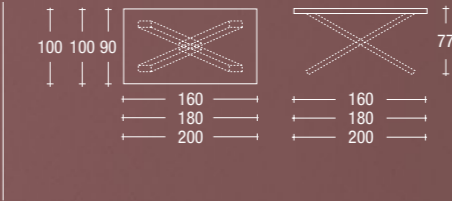

Tokyo

DESIGN
DAVIDE ANZALONE

Per le varianti dei piani fissi o allungabili vedi listino 2016/2017 da pag. 97
For table tops variants see price list 2016/2017 from pag. 97