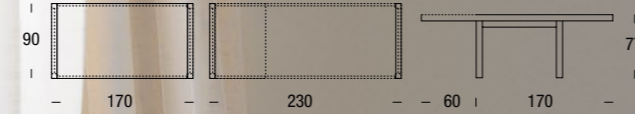

Impero

gambe faggio laccato oro / piano faggio laccato nero lucido / sedia Duchessa

legs gold lacquered beech / top table glossy black lacquered beech / chair Duchessa