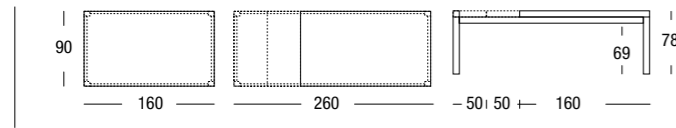

Romeo

struttura e gambe frassino laccato oro / piano laminato bianco a poro aperto / sedia Giulietta

frame and legs gold lacquered ash / top table open pore white lacquered ash / chair Giulietta